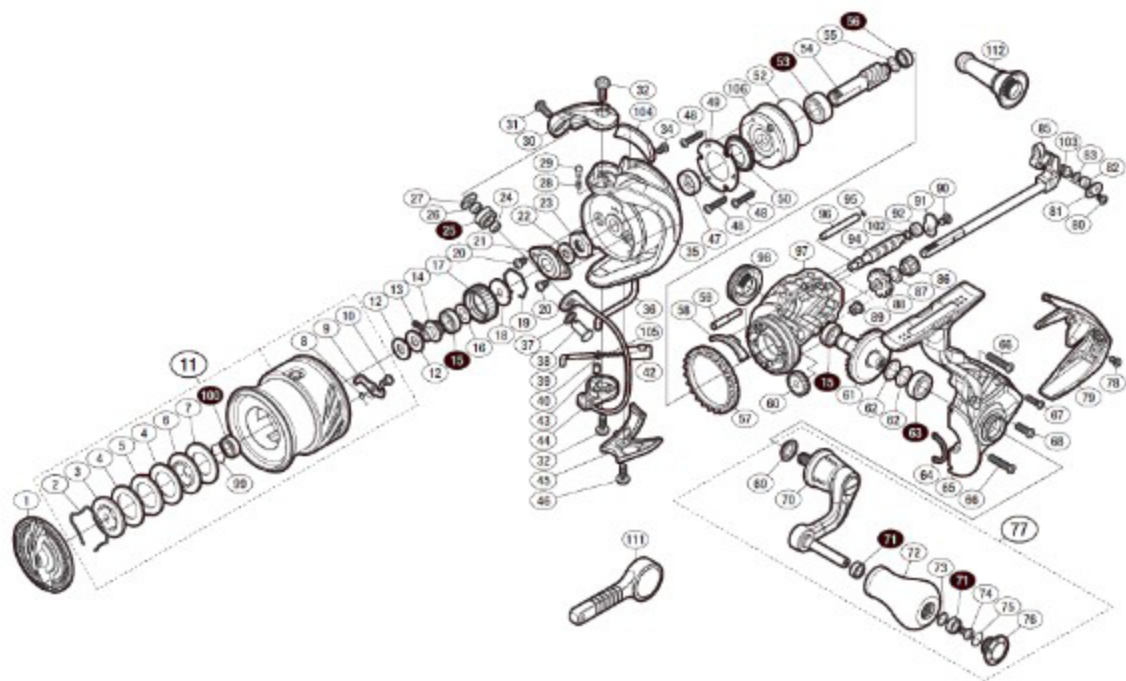

'17 SEPHIA CI4+ C3000S

本体価格(税別):35,300円

Product Code: 03711

※白ヌキ番号はベアリングを示します。

調整座全額に関しましては、必ずしも分解図中の表現と一致しない場合がございますので、ご了承ください。(商品により使用している場合とそうでない場合がございます。)